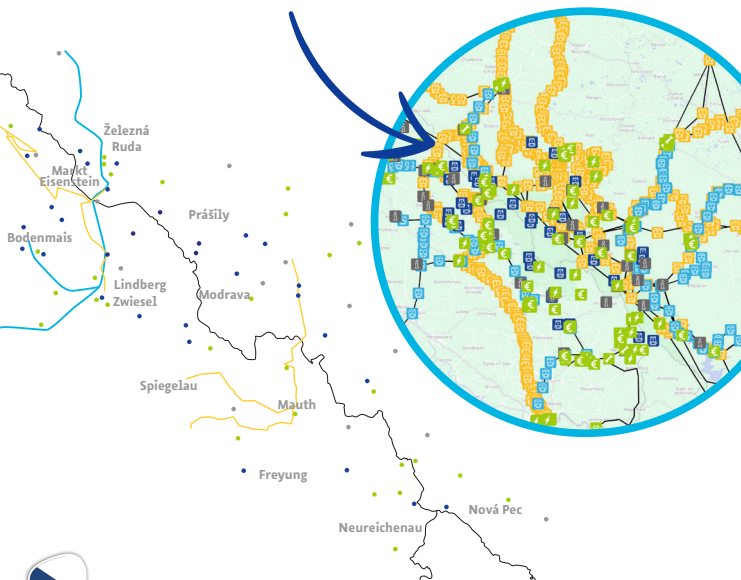

REGIONÁLNÍ MOBILITA

Dolní Bavorsko – Jihočeský kraj | Plzeňský kraj

NAŠE VIZE: MYSLET PŘESHraničNĚ.

NOVÝ PORTÁL MOBILITA & CESTOVNÍ RUCH (DE | CZ | EN)

Ať už jste místní nebo turisté: naše interaktivní on-line mapa Vám poskytne dokonalý přehled o linkách veřejné dopravy v pohraniční oblasti Dolní Bavorsko – Jihočeský kraj – Plzeňský kraj. Kromě četných částečně přeshraničních autobusových a vlakových linek obsahuje také tipy na výlety, cyklostezky, cykloservisy (opravny a půjčovny), nabíjecí stanice elektrokol, odkazy na vyhledavače a další webové stránky. Můžete si co nejlépe naplánovat jak krátký jednodenní výlet, jakož i delší cestu autobusem či vlakem a jednoduše zahrnout své oblíbené turistické cíle, aby Vaše cesta proběhla pokud možno příjemně a bez potíží. Pilotní projekt mohl být realizován díky financování a dlouhodobé podpoře od Bavorského státního ministerstva financí a vlasti a kraje Dolní Bavorsko.

A TAKTO TO FUNGUJE

V interaktivní mapě si můžete zcela dle svých potřeb vyfiltrovat různé kategorie. Po kliknutí na požadovanou linku si můžete stáhnout příslušný jízdní řád.

VEŠKERÉ JÍZDNÍ
ŘÁDY JSOU
KE STAŽENÍ NA NAŠÍ
WEBOVÉ STRÁNCE.

TEĎ NASKENOVAT
A NAPLÁNOVAT
SI CESTU

www.regionalni-mobilita.cz

HLEDÁTE INSPIRACI?
NA NAŠÍ WEBOVÉ STRÁNCE
NALEZNETE TAKÉ RŮZNÉ
TIPY NA VÝLETY.

KONTAKT

Trägerverein Europaregion
Donau-Moldau e. V.

Kolpingstraße 1 • 94078 Freyung
Německo